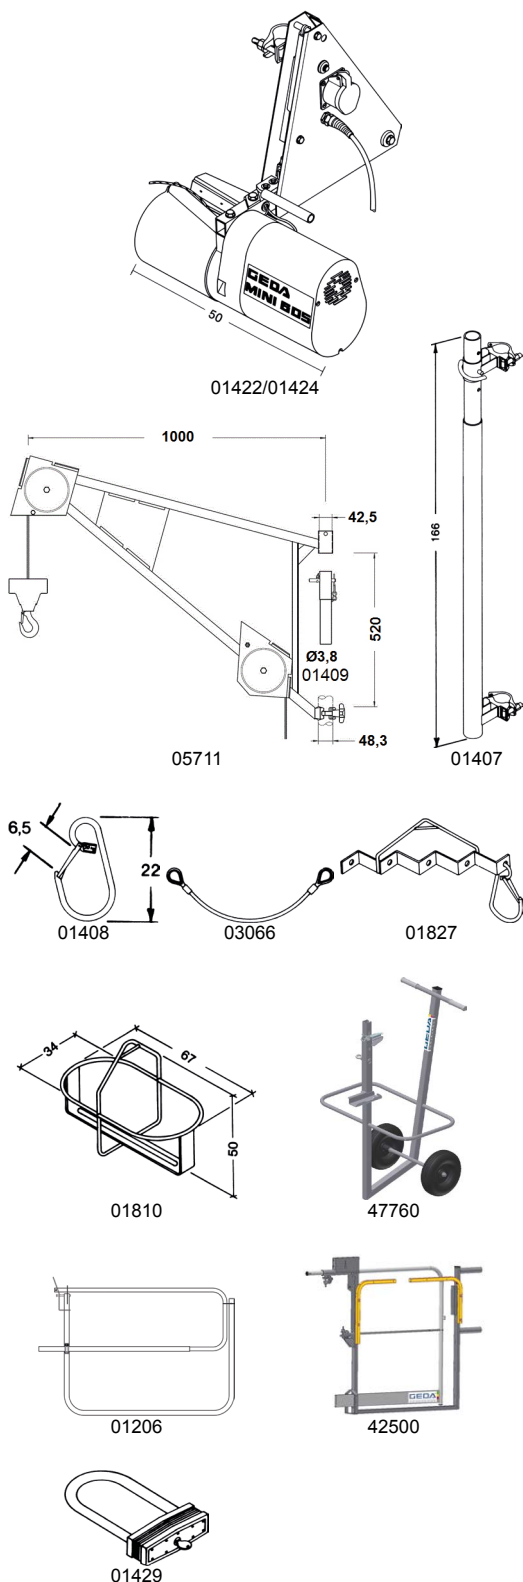

### Wciągarka linowa do rusztowań

| Nr. Kat. | Nazwa   | Waga<br>ca. kg | Cena<br>€ |
|----------|---|----------------|-----------|
|          | <b>GEDA MINI 60 S</b><br>(bez wysięgnika obrotowego)<br>• Udźwig 60 kg<br>• 2 prędkości podnoszenia 23/69 m/min<br>• 0.25/0.75 kW/230 V/50 Hz<br>• Odłączalny sterownik z kablem 10 m i wyłącznikiem bezpieczeństwa |                |           |
| 01422    | Jednostka z liną 51 m, z ciężarkiem przeciwskrętnym i hakiem  | 50             | 2.315,-   |
| 01424    | Jednostka z liną 81 m, z ciężarkiem przeciwskrętnym i hakiem  | 55             | 2.415,-   |
| 05711    | <b>Wysięgnik obrotowy</b>   | 12             | 168,-     |
|          | <b>Uchwyty ładunkowe</b>  |                |           |
| 01408    | Hak do elementów rusztowań  | 0,6            | 21,-      |
| 03066    | Stropiki stalowe 5 mm Ø, długość 35 cm (do podwieszenia większej ilości haków)  | 0,1            | 7,80      |
| 01432    | Zawiesie parciane 1,5 m (do transportu np. pomostów itp.)   | 0,5            | 14,-      |
| 01827    | Uchwyt haków dla 5 sztuk  | 2,3            | 42,-      |
| 01810    | Uchwyt kubłowy dla 2 wiader (owalne lub okrągłe)  | 4,4            | 71,-      |
|          | <b>Wyposażenie dodatkowe</b>  |                |           |
| 47760    | Wózek do transportu windy   | 23             | 390,-     |
| 01206    | Furta wyładowcza „Simple”, szerokość 1,4 m  | 29             | 240,-     |
| 42500    | Furta wyładowcza „ECO S”, szerokość 0,85 m  | 26             | 490,-     |
| 10970    | Rozłączalny sterownik z kablem 10 m i wyłącznikiem bezpieczeństwa   | 2,6            | 215,-     |
| 01433    | Rozłączalny sterownik z kablem 30 m i wyłącznikiem bezpieczeństwa   | 7              | 295,-     |
| 01434    | Rozłączalny sterownik z kablem 50 m i wyłącznikiem bezpieczeństwa   | 11             | 382,-     |
| 01409    | Tuleja pośrednia (do zamocowania wysięgnika na ramach rusztowań bez czopów górnych)   | 0,6            | 32,-      |
| 01429    | Kłódka zabezpieczająca (kablak kłódki obejmuje rurę pionową rusztowania)  | 1,1            | 39,50     |
| 02823    | Skrzynka rozdzielcza - mała   | 8              | 330,-     |
| 02824    | Bęben z kablem zasilającym 33 m, 3 x 2,5 mm <sup>2</sup> (wymagalny przekrój kabla zasilającego)  | 8,7            | 117,-     |
| 01407    | Uchwyt wysięgnika (do zamocowania na dowolnej wysokości rusztowania)  | 8              | 139,-     |
| 10733    | Linka stalowa 51 m, 4,5 mm  | 3,9            | (S) 104,- |
| 10736    | Linka stalowa 81 m, 4,5 mm  | 6,3            | (S) 165,- |